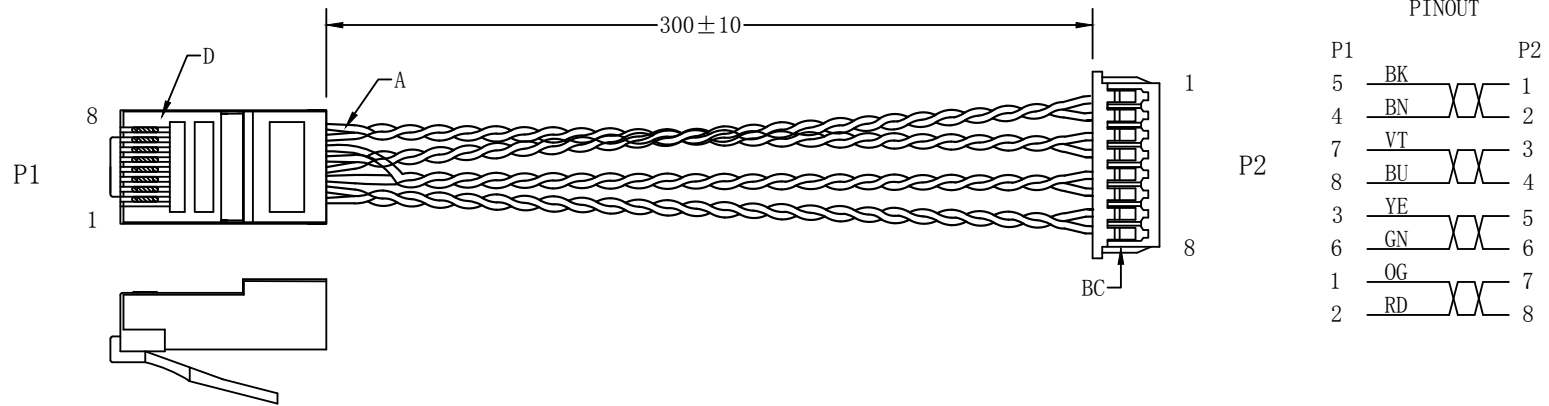

RoHS Compliant

MPN: BB-PBRJ1-8-0.3

D	PLUG		RJ45-8P8C PLUG GOLD-PLATED	1	PCS	
C	HSG		HOUSING MOLEX:51021-0800	1	PCS	MX
B	TER		TERMINAL MOLEX:50079-8000	8	PCS	
A	WIRE		UL1061#26 7/0.160 TS OD=1.0±0.1mm 80°C 300V BU	1	PCS	WL
			UL1061#26 7/0.160 TS OD=1.0±0.1mm 80°C 300V VT	1	PCS	
			UL1061#26 7/0.160 TS OD=1.0±0.1mm 80°C 300V BN	1	PCS	
			UL1061#26 7/0.160 TS OD=1.0±0.1mm 80°C 300V BK	1	PCS	
			UL1061#26 7/0.160 TS OD=1.0±0.1mm 80°C 300V GN	1	PCS	
			UL1061#26 7/0.160 TS OD=1.0±0.1mm 80°C 300V YE	1	PCS	
			UL1061#26 7/0.160 TS OD=1.0±0.1mm 80°C 300V RD	1	PCS	
			UL1061#26 7/0.160 TS OD=1.0±0.1mm 80°C 300V OG	1	PCS	